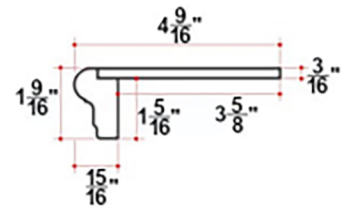

Frame Profile

Deco Trim / K35

Fancy Trim / K45

L Frame / K55

AJ 520 Sill Cap

Sill Piece

Zen L
(ZL)

3" Zen Frame
(3ZFL)