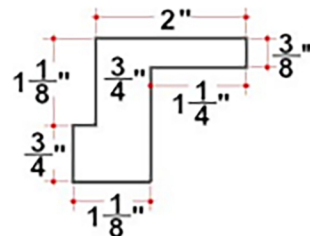

2" Zen Frame