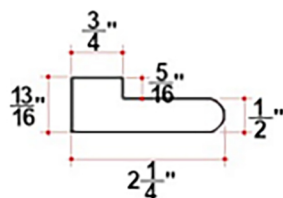

Frame Profile

Deco Trim / K35

Fancy Trim / K45

L Frame / K55

AJ 520 Sill Cap

Sill Piece

Zen L
(ZL)

3" Zen Frame
(3ZFL)