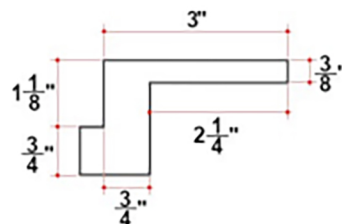

Frame Profile

Deco Trim / K35

Fancy Trim / K45

L Frame / K55

AJ 520 Sill Cap

Sill Piece

Zen L
(ZL)

3" Zen Frame
(3ZFL)