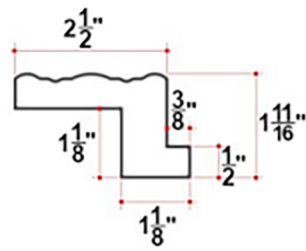

Frame Profile

Deco Trim / K35

Fancy Trim / K45

L Frame / K55

AJ 520 Sill Cap

Sill Piece

Zen L
(ZL)

3" Zen Frame
(3ZFL)