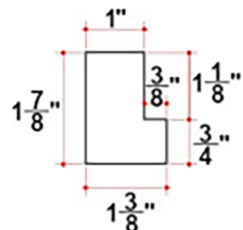

Frame Profile

Deco Trim / K35

Fancy Trim / K45

L Frame / K55

AJ 520 Sill Cap

Sill Piece

Zen L
(ZL)

3" Zen Frame
(3ZFL)