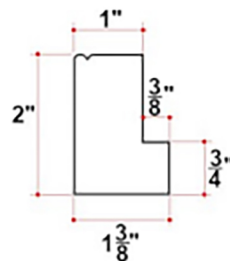

Frame Profile

Deco Trim / K35

Fancy Trim / K45

L Frame / K55

AJ 520 Sill Cap

Sill Piece

Zen L
(ZL)

3" Zen Frame
(3ZFL)