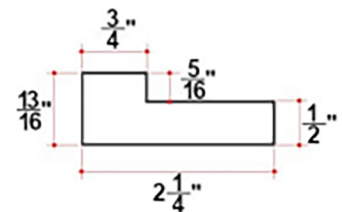

Frame Profile

Deco Trim / K35

Fancy Trim / K45

L Frame / K55

AJ 520 Sill Cap

Sill Piece

Zen L
(ZL)

3" Zen Frame
(3ZFL)