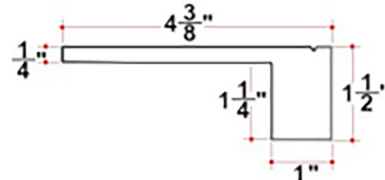

Small Zen Sill Cap
(SZSC)