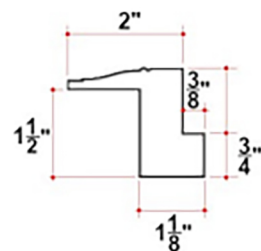

Frame Profile

Deco Trim / K35

Fancy Trim / K45

L Frame / K55

AJ 520 Sill Cap

Sill Piece

Zen L
(ZL)

3" Zen Frame
(3ZFL)