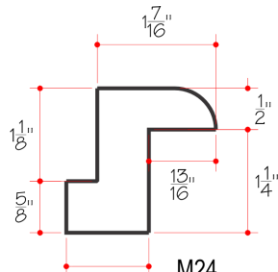

## FRAME PROFILES

M08

M24

D10  
Z-FRAME

SILL PIECE

Lm10

T-M

D15

AJ 520  
SILL CAP