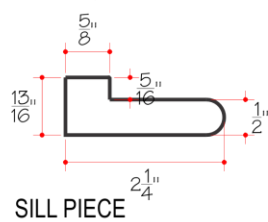

## FRAME PROFILES

M08

M24

D10  
Z-FRAME

SILL PIECE

Lm10

T-M

D15

AJ 520  
SILL CAP