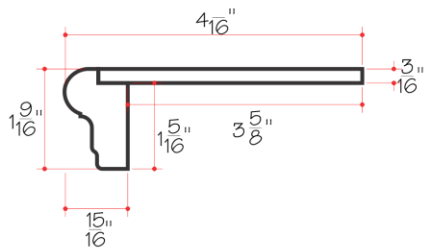

## FRAME PROFILES

M08

M24

D10  
Z-FRAME

SILL PIECE

Lm10

T-M

D15

AJ 520  
SILL CAP