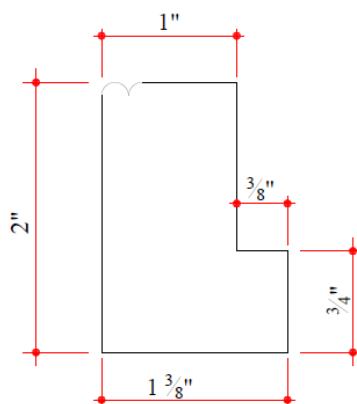

## FRAME PROFILES

DECO TRIM/K35

FANCY TRIM/K45

BULLNOSE TILT OUT Z/ K31