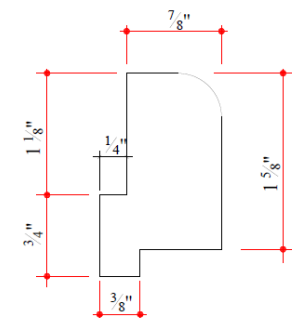

## FRAME PROFILES

DECO TRIM/K35

FANCY TRIM/K45

BULLNOSE TILT OUT Z/ K31