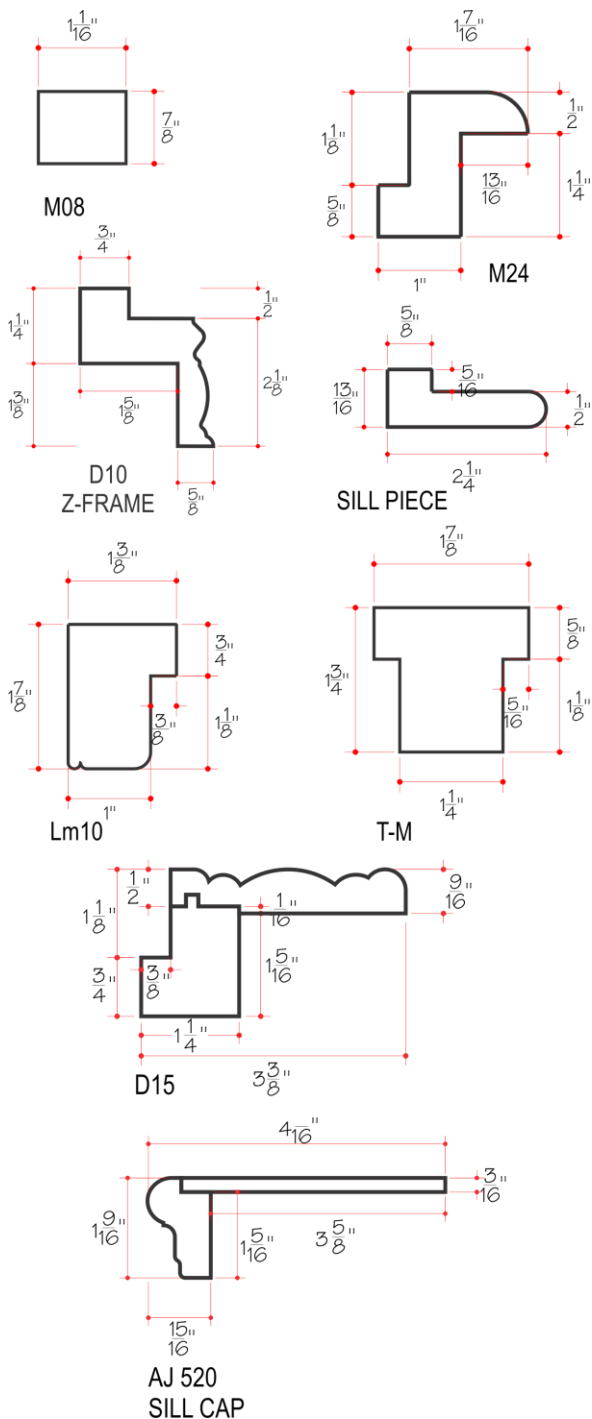

## FRAME PROFILES

DECO TRIM/K35

FANCY TRIM/K45

BULLNOSE TILT OUT Z/ K31