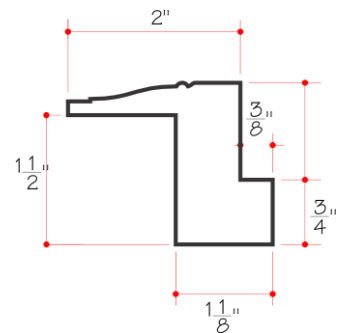

## FRAME PROFILES

DECO TRIM/K35

FANCY TRIM/K45

BULLNOSE TILT OUT Z/ K31