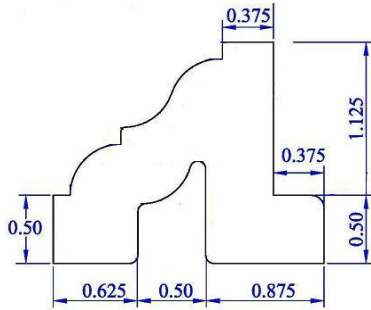

FRAME PROFILES

DECO L FRAME/K15

FINISH OPTIONS

PAINTS

- KP22 SUPER WHITE
- KP23 REGAL WHITE
- KP24 OXFORD WHITE
- KP26 ALMOND
- KP27 CLOUD WHITE
- KP28 SEASHELL
- KP29 SPANISH WHITE